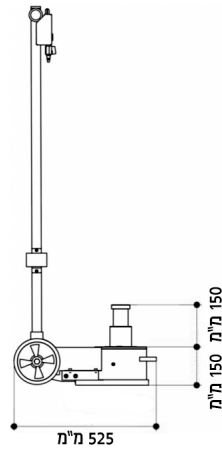

תוצרת איטליה

Cattini YAK20/Q

מגבה (ג'ק) הידראולי
 כושר הרמה - 2 טון
 גובה מינימאלי - 8 ס"מ
 גובה הרמה מקסימאלי - 49.5 ס"מ
 גובה ידית הרמה - 95 ס"מ
 אורך ג'ק - 660 מ"מ A
 משקל עצמי - 31 ק"ג

תוצרת איטליה

Cattini YAK215N

ג'ק עגלה דו-בוכנתי 20/40 טון
פרופיל צר
גובה סגור: 150 מ"מ
מהלך בוכנה: 150 מ"מ
משקל עצמי: 39 ק"ג
לחץ עבודה: 8-12 באר

תוצרת איטליה

Cattini YAK215L

ג'ק עגלה דו-בוכנתי 20/40 טון
גובה סגור: 150 מ"מ
מהלך בוכנה: 150 מ"מ
משקל עצמי: 39 ק"ג
לחץ עבודה: 8-12 באר

תוצרת סין

Fenghua QYQ 22

ג'ק עגלה אוויר הידרו-פניאומטי 22 טון
כולל שלושה מתאמים
גובה במצב סגור - 210 מ"מ
מהלך בוכנה - 115 מ"מ
אורך ידית - 1,084 מ"מ

תוצרת איטליה

Corghi CA440

ג'ק עגלה 40 טון
גובה סגור: 235 מ"מ
גובה הרמה מירבי: 370 מ"מ
מהלך בוכנה: 135 מ"מ
משקל עצמי: 61 ק"ג
לחץ עבודה: 8-10 באר
כולל 3 הגבהות

תואם סטנדרטי איכות בינלאומי - TUV, GS, CE
מארו פלסטי קשיח

דגם	טון	הספק מירבי	טווח הרמה	משקל עצמי
T90204S	2 טון	2 טון	181-358 מ"מ	2.9 ק"ג
T90304S	3 טון	3 טון	195-398 מ"מ	3.6 ק"ג
T90504S	5 טון	5 טון	220-447 מ"מ	4.8 ק"ג