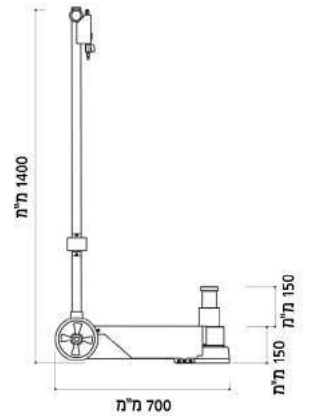

תוצרת איטליה

Cattini YAK20/Q

מגבה (ג'ק) הידראולי
 כושר הרמה - 2 טון
 גובה מינימאלי - 8 ס"מ
 גובה הרמה מקסימאלי - 49.5 ס"מ
 גובה ידית הרמה - 95 ס"מ
 אורך ג'ק - 660 מ"מ A
 משקל עצמי - 31 ק"ג

תוצרת איטליה

Cattini YAK215N

ג'ק עגלה דו-בוכנתי 20/40 טון
פרופיל צר
גובה סגור: 150 מ"מ
מהלך בוכנה: 150 מ"מ
משקל עצמי: 39 ק"ג
לחץ עבודה: 8-12 באר

תוצרת איטליה

Cattini YAK215L

ג'ק עגלה דו-בוכנתי 20/40 טון
גובה סגור: 150 מ"מ
מהלך בוכנה: 150 מ"מ
משקל עצמי: 39 ק"ג
לחץ עבודה: 8-12 באר

תוצרת סין

Fenghua QYQ 22

ג'ק עגלה אוויר הידרו-פניאומטי 22 טון
כולל שלושה מתאמים
גובה במצב סגור - 210 מ"מ
מהלך בוכנה - 115 מ"מ
אורך ידית - 1,084 מ"מ

תוצרת איטליה

Corghi CA440

ג'ק עגלה 40 טון
גובה סגור: 235 מ"מ
גובה הרמה מירבי: 370 מ"מ
מהלך בוכנה: 135 מ"מ
משקל עצמי: 61 ק"ג
לחץ עבודה: 8-10 באר
כולל 3 הגבהות

תואם סטנדרטי איכות בינלאומי - TUV, GS, CE
מארו פלסטי קשיח

דגם	טון	הספק מירבי	טווח הרמה	משקל עצמי
T90204S	2 טון	2 טון	181-358 מ"מ	2.9 ק"ג
T90304S	3 טון	3 טון	195-398 מ"מ	3.6 ק"ג
T90504S	5 טון	5 טון	220-447 מ"מ	4.8 ק"ג