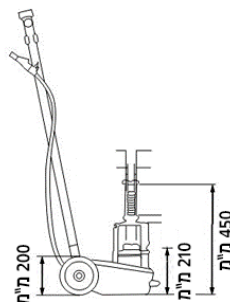

תוצרת איטליה

Cattini YAK20/Q

מגבה (ג'ק) הידראולי
 כושר הרמה - 2 טון
 גובה מינימאלי - 8 ס"מ
 גובה הרמה מקסימאלי - 49.5 ס"מ
 גובה ידית הרמה - 95 ס"מ
 אורך ג'ק - 660 מ"מ A
 משקל עצמי - 31 ק"ג

תוצרת איטליה

Cattini YAK215N

ג'ק עגלה דו-בוכנתי 20/40 טון
פרופיל צר
גובה סגור: 150 מ"מ
מהלך בוכנה: 150 מ"מ
משקל עצמי: 39 ק"ג
לחץ עבודה: 8-12 באר

תוצרת איטליה

Cattini YAK215L

ג'ק עגלה דו-בוכנתי 20/40 טון
גובה סגור: 150 מ"מ
מהלך בוכנה: 150 מ"מ
משקל עצמי: 39 ק"ג
לחץ עבודה: 8-12 באר

תוצרת סין

Fenghua QYQ 22

ג'ק עגלה אוויר הידרו-פניאומטי 22 טון
כולל שלושה מתאמים
גובה במצב סגור - 210 מ"מ
מהלך בוכנה - 115 מ"מ
אורך ידית - 1,084 מ"מ

תוצרת איטליה

Corghi CA440

ג'ק עגלה 40 טון
גובה סגור: 235 מ"מ
גובה הרמה מירבי: 370 מ"מ
מהלך בוכנה: 135 מ"מ
משקל עצמי: 61 ק"ג
לחץ עבודה: 8-10 באר
כולל 3 הגבהות

תואם סטנדרטי איכות בינלאומי - TUV, GS, CE
מארו פלסטי קשיח

דגם	טון	הספק מירבי	טווח הרמה	משקל עצמי
T90204S	2 טון	2 טון	181-358 מ"מ	2.9 ק"ג
T90304S	3 טון	3 טון	195-398 מ"מ	3.6 ק"ג
T90504S	5 טון	5 טון	220-447 מ"מ	4.8 ק"ג