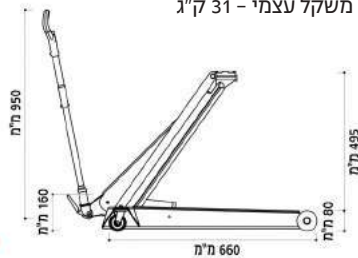

מגבהים וציוד הידראולי

14

מגבהים לפרטיות ומסחריות 138

ג'ק עגלה לרכב משא 139

ג'ק בקבוק, תומכים וג'ק גלגלים 140

תוצרת סין

Fenghua LYS3

מגבה (ג'ק) עגלה 2 טון עם רגלית
 טווח עבודה: 125-480 מ"מ
 משקל עצמי: 41 ק"ג

תוצרת איטליה

Cattini YAK20/Q

מגבה (ג'ק) הידראולי
 כושר הרמה - 2 טון
 גובה מינימאלי - 8 ס"מ
 גובה הרמה מקסימאלי - 49.5 ס"מ
 גובה ידית הרמה - 95 ס"מ
 אורך ג'ק - 660 מ"מ A
 משקל עצמי - 31 ק"ג

תוצרת איטליה

Cattini YAK215N

ג'ק עגלה דו-בוכנתי 20/40 טון
פרופיל צר
גובה סגור: 150 מ"מ
מהלך בוכנה: 150 מ"מ
משקל עצמי: 39 ק"ג
לחץ עבודה: 8-12 באר

תוצרת איטליה

Cattini YAK215L

ג'ק עגלה דו-בוכנתי 20/40 טון
גובה סגור: 150 מ"מ
מהלך בוכנה: 150 מ"מ
משקל עצמי: 39 ק"ג
לחץ עבודה: 8-12 באר

תואם סטנדרטי איכות בינלאומי - TUV, GS, CE
מארו פלסטי קשיח

דגם	טון	הספק מירבי	טווח הרמה	משקל עצמי
T90204S	2 טון	2 טון	181-358 מ"מ	2.9 ק"ג
T90304S	3 טון	3 טון	195-398 מ"מ	3.6 ק"ג
T90504S	5 טון	5 טון	220-447 מ"מ	4.8 ק"ג