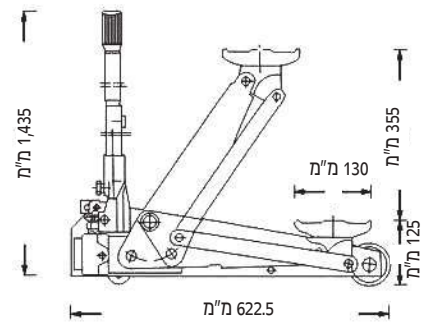

מגבהים וציוד הידראולי

14

מגבהים לפרטיות ומסחריות 138

ג'ק עגלה לרכב משא 139

ג'ק בקבוק, תומכים וג'ק גלגלים 140

תוצרת סין

Fenghua LYS3

מגבה (ג'ק) עגלה 2 טון עם רגלית
 טווח עבודה: 125-480 מ"מ
 משקל עצמי: 41 ק"ג

תוצרת איטליה

Cattini YAK20/Q

מגבה (ג'ק) הידראולי
 כושר הרמה - 2 טון
 גובה מינימאלי - 8 ס"מ
 גובה הרמה מקסימאלי - 49.5 ס"מ
 גובה ידית הרמה - 95 ס"מ
 אורך ג'ק - 660 מ"מ A
 משקל עצמי - 31 ק"ג

תוצרת איטליה

Cattini YAK215N

ג'ק עגלה דו-בוכנתי 20/40 טון
פרופיל צר
גובה סגור: 150 מ"מ
מהלך בוכנה: 150 מ"מ
משקל עצמי: 39 ק"ג
לחץ עבודה: 8-12 באר

תוצרת איטליה

Cattini YAK215L

ג'ק עגלה דו-בוכנתי 20/40 טון
גובה סגור: 150 מ"מ
מהלך בוכנה: 150 מ"מ
משקל עצמי: 39 ק"ג
לחץ עבודה: 8-12 באר

תואם סטנדרטי איכות בינלאומי - TUV, GS, CE
מארו פלסטי קשיח

דגם	טון	הספק מירבי	טווח הרמה	משקל עצמי
T90204S	2 טון	2 טון	181-358 מ"מ	2.9 ק"ג
T90304S	3 טון	3 טון	195-398 מ"מ	3.6 ק"ג
T90504S	5 טון	5 טון	220-447 מ"מ	4.8 ק"ג