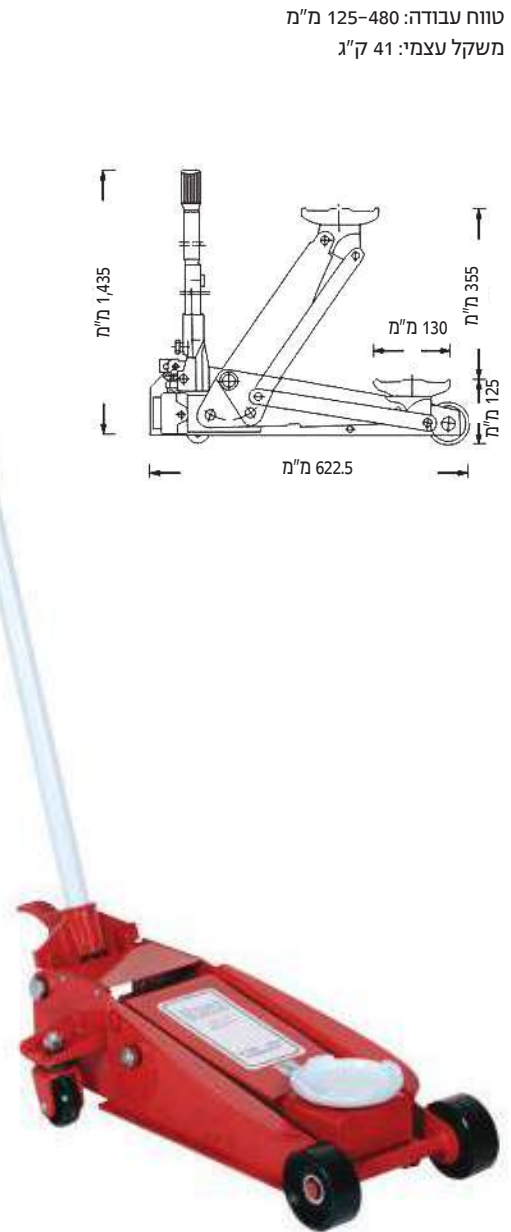

מגבהים וציוד הידראולי

14

מגבהים לפרטיות ומסחריות 138

ג'ק עגלה לרכב משא 139

ג'ק בקבוק, תומכים וג'ק גלגלים 140

תוצרת סין

Fenghua LYS3

מגבה (ג'ק) עגלה 2 טון עם רגלית
 טווח עבודה: 125-480 מ"מ
 משקל עצמי: 41 ק"ג

תוצרת איטליה

Cattini YAK20/Q

מגבה (ג'ק) הידראולי
 כושר הרמה - 2 טון
 גובה מינימאלי - 8 ס"מ
 גובה הרמה מקסימאלי - 49.5 ס"מ
 גובה ידית הרמה - 95 ס"מ
 אורך ג'ק - 660 מ"מ A
 משקל עצמי - 31 ק"ג

תוצרת איטליה

Cattini YAK215N

ג'ק עגלה דו-בוכנתי 20/40 טון
פרופיל צר
גובה סגור: 150 מ"מ
מהלך בוכנה: 150 מ"מ
משקל עצמי: 39 ק"ג
לחץ עבודה: 8-12 באר

תוצרת איטליה

Cattini YAK215L

ג'ק עגלה דו-בוכנתי 20/40 טון
גובה סגור: 150 מ"מ
מהלך בוכנה: 150 מ"מ
משקל עצמי: 39 ק"ג
לחץ עבודה: 8-12 באר

תוצרת סין

Fenghua QYQ 22

ג'ק עגלה אוויר הידרו-פניאומטי 22 טון
כולל שלושה מתאמים
גובה במצב סגור - 210 מ"מ
מהלך בוכנה - 115 מ"מ
אורך ידית - 1,084 מ"מ

תוצרת איטליה

Corghi CA440

ג'ק עגלה 40 טון
גובה סגור: 235 מ"מ
גובה הרמה מירבי: 370 מ"מ
מהלך בוכנה: 135 מ"מ
משקל עצמי: 61 ק"ג
לחץ עבודה: 8-10 באר
כולל 3 הגבהות