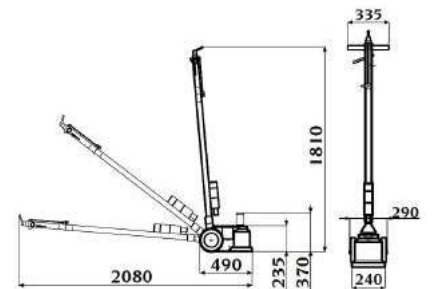

ג'ק עגלה דו-בוכנתי 20/40 טון
פרופיל צר
גובה סגור: 150 מ"מ
מהלך בוכנה: 150 מ"מ
משקל עצמי: 39 ק"ג
לחץ עבודה: 8-12 באר

תוצרת איטליה

Cattini YAK215L

ג'ק עגלה דו-בוכנתי 20/40 טון
גובה סגור: 150 מ"מ
מהלך בוכנה: 150 מ"מ
משקל עצמי: 39 ק"ג
לחץ עבודה: 8-12 באר

תוצרת סין

Fenghua QYQ 22

ג'ק עגלה אוויר הידרו-פניאומטי 22 טון
כולל שלושה מתאמים
גובה במצב סגור - 210 מ"מ
מהלך בוכנה - 115 מ"מ
אורך ידית - 1,084 מ"מ

תוצרת איטליה

Corghi CA440

ג'ק עגלה 40 טון
גובה סגור: 235 מ"מ
גובה הרמה מירבי: 370 מ"מ
מהלך בוכנה: 135 מ"מ
משקל עצמי: 61 ק"ג
לחץ עבודה: 8-10 באר
כולל 3 הגבהות

תוצרת סין

מגבה (ג'ק) בקבוק שמן Fenghua Nanfang

דגם	טון	הספק מירבי	טווח הרמה	משקל עצמי
QYL10	10 טון	10 טון	230-380 מ"מ	6.6 ק"ג
QYL20	20 טון	20 טון	245-390 מ"מ	11 ק"ג

תוצרת סין

מגבה (ג'ק) בקבוק Changshu Tongrun

תואם סטנדרטי איכות בינלאומי - TUV, GS, CE
מארו פלסטי קשיח

דגם	טון	הספק מירבי	טווח הרמה	משקל עצמי
T90204S	2 טון	2 טון	181-358 מ"מ	2.9 ק"ג
T90304S	3 טון	3 טון	195-398 מ"מ	3.6 ק"ג
T90504S	5 טון	5 טון	220-447 מ"מ	4.8 ק"ג