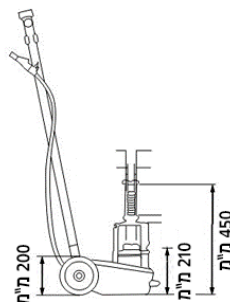

 תוצרת הולנד

Y420210

מגבה (ג'ק) עגלה
 עומס: 2,000 ק"ג
 מונון: 490 מ"מ
 גובה מינימאלי: 85 מ"מ
 אורך: 725 מ"מ, רוחב: 370 מ"מ, גובה: 1,050 מ"מ
 גובה הידית מהרצפה: 1,050 מ"מ
 משקל נטו: 36.5 ק"ג

תוצרת איטליה

Cattini
OLEOPNEUMATICA

Cattini YAK215N

ג'ק עגלה דו-בוכנתי 20/40 טון
פרופיל צר
גובה סגור: 150 מ"מ
מהלך בוכנה: 150 מ"מ
משקל עצמי: 39 ק"ג
לחץ עבודה: 8-12 באר

תוצרת איטליה

Cattini
OLEOPNEUMATICA

Cattini YAK215L

ג'ק עגלה דו-בוכנתי 20/40 טון
גובה סגור: 150 מ"מ
מהלך בוכנה: 150 מ"מ
משקל עצמי: 39 ק"ג
לחץ עבודה: 8-12 באר

תוצרת סין

Fenghua

Fenghua QYQ 22

ג'ק עגלה אוויר הידרו-פניאומטי 22 טון
כולל שלושה מתאמים
גובה במצב סגור - 210 מ"מ
מהלך בוכנה - 115 מ"מ
אורך ידית - 1,084 מ"מ

תוצרת איטליה

CORGI

Corgi CA440

ג'ק עגלה 40 טון
גובה סגור: 235 מ"מ
גובה הרמה מירבי: 370 מ"מ
מהלך בוכנה: 135 מ"מ
משקל עצמי: 61 ק"ג
לחץ עבודה: 8-10 באר
כולל 3 הגבהות

TUV, GS, CE - תואם סטנדרטי איכות בינלאומי - מארח פלסטיק קשיח

דגם	טון	הספק מירבי	טווח הרמה	משקל עצמי
T90204S	2 טון	2 טון	181-358 מ"מ	2.9 ק"ג
T90304S	3 טון	3 טון	195-398 מ"מ	3.6 ק"ג
T90504S	5 טון	5 טון	220-447 מ"מ	4.8 ק"ג