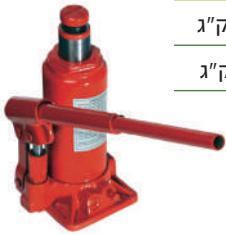

 תוצרת הולנד

Y420210

מגבה (ג'ק) עגלה
 עומס: 2,000 ק"ג
 מונון: 490 מ"מ
 גובה מינימאלי: 85 מ"מ
 אורך: 725 מ"מ, רוחב: 370 מ"מ, גובה: 1,050 מ"מ
 גובה הידית מהרצפה: 1,050 מ"מ
 משקל נטו: 36.5 ק"ג

תוצרת איטליה

Cattini
OLEOPNEUMATICA

Cattini YAK215N

ג'ק עגלה דו-בוכנתי 20/40 טון
פרופיל צר
גובה סגור: 150 מ"מ
מהלך בוכנה: 150 מ"מ
משקל עצמי: 39 ק"ג
לחץ עבודה: 8-12 באר

תוצרת איטליה

Cattini
OLEOPNEUMATICA

Cattini YAK215L

ג'ק עגלה דו-בוכנתי 20/40 טון
גובה סגור: 150 מ"מ
מהלך בוכנה: 150 מ"מ
משקל עצמי: 39 ק"ג
לחץ עבודה: 8-12 באר

תוצרת סין

Fenghua

Fenghua QYQ 22

ג'ק עגלה אוויר הידרו-פניאומטי 22 טון
כולל שלושה מתאמים
גובה במצב סגור - 210 מ"מ
מהלך בוכנה - 115 מ"מ
אורך ידית - 1,084 מ"מ

תוצרת איטליה

CORGI

Corgi CA440

ג'ק עגלה 40 טון
גובה סגור: 235 מ"מ
גובה הרמה מירבי: 370 מ"מ
מהלך בוכנה: 135 מ"מ
משקל עצמי: 61 ק"ג
לחץ עבודה: 8-10 באר
כולל 3 הגבהות

תוצרת סין

מגבה (ג'ק) בקבוק שמן Fenghua Nanfang

דגם	טון	הספק מירבי	טווח הרמה	משקל עצמי
QYL10	10 טון	10 טון	230-380 מ"מ	6.6 ק"ג
QYL20	20 טון	20 טון	245-390 מ"מ	11 ק"ג

תוצרת סין

מגבה (ג'ק) בקבוק Changshu Tongrun