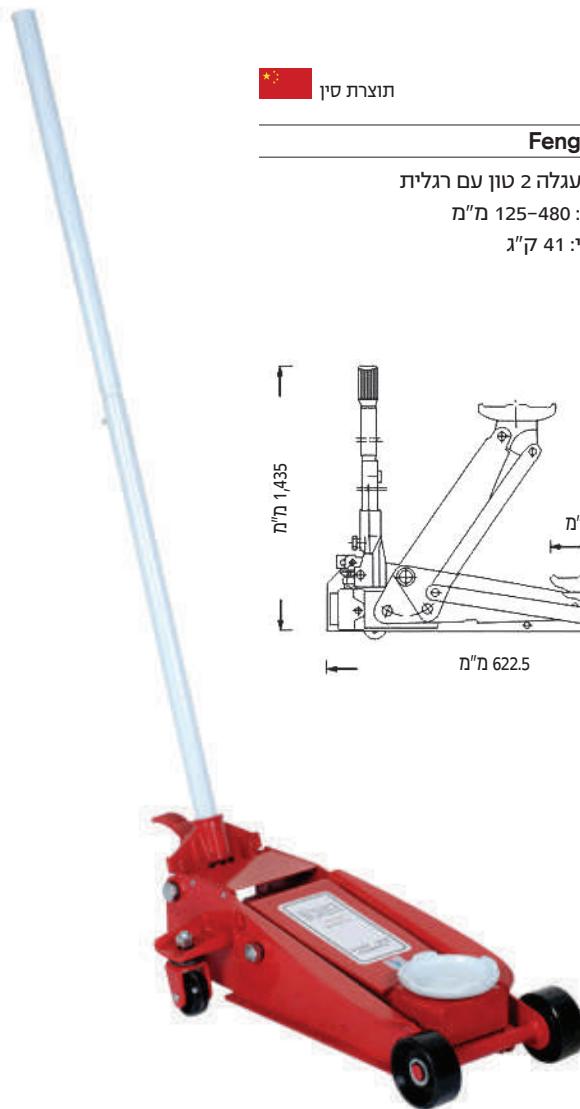

מגבהים וציוד הידראולי

13

מגבהים לפרטיות ומסחריות 150

ג'ק עגלה לרכב משא 151

ג'ק בקבוק, תומכים וג'ק גלגלים 152

 תוצרת סין

Fenghua LYS3

מגבה (ג'ק) עגלה 2 טון עם רגלית
 טווח עבודה: 125-480 מ"מ
 משקל עצמי: 41 ק"ג

 תוצרת הולנד

Y420210

מגבה (ג'ק) עגלה
 עומס: 2,000 ק"ג
 מונון: 490 מ"מ
 גובה מינימאלי: 85 מ"מ
 אורך: 725 מ"מ, רוחב: 370 מ"מ, גובה: 1,050 מ"מ
 גובה הידית מהרצפה: 1,050 מ"מ
 משקל נטו: 36.5 ק"ג

תוצרת איטליה

Cattini
OLEOPNEUMATICA

Cattini YAK215N

ג'ק עגלה דו-בוכנתי 20/40 טון
פרופיל צר
גובה סגור: 150 מ"מ
מהלך בוכנה: 150 מ"מ
משקל עצמי: 39 ק"ג
לחץ עבודה: 8-12 באר

תוצרת איטליה

Cattini
OLEOPNEUMATICA

Cattini YAK215L

ג'ק עגלה דו-בוכנתי 20/40 טון
גובה סגור: 150 מ"מ
מהלך בוכנה: 150 מ"מ
משקל עצמי: 39 ק"ג
לחץ עבודה: 8-12 באר