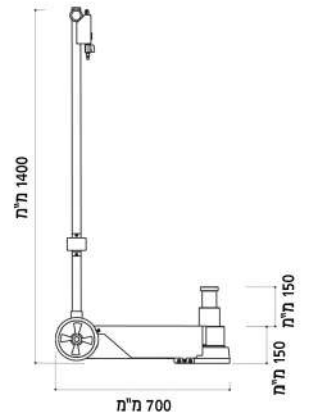

 תוצרת הולנד

Y420210

מגבה (ג'ק) עגלה
 עומס: 2,000 ק"ג
 מונון: 490 מ"מ
 גובה מינימאלי: 85 מ"מ
 אורך: 725 מ"מ, רוחב: 370 מ"מ, גובה: 1,050 מ"מ
 גובה הידית מהרצפה: 1,050 מ"מ
 משקל נטו: 36.5 ק"ג

תוצרת איטליה

Cattini
OLEOPNEUMATICA

Cattini YAK215N

ג'ק עגלה דו-בוכנתי 20/40 טון
פרופיל צר
גובה סגור: 150 מ"מ
מהלך בוכנה: 150 מ"מ
משקל עצמי: 39 ק"ג
לחץ עבודה: 8-12 באר

תוצרת איטליה

Cattini
OLEOPNEUMATICA

Cattini YAK215L

ג'ק עגלה דו-בוכנתי 20/40 טון
גובה סגור: 150 מ"מ
מהלך בוכנה: 150 מ"מ
משקל עצמי: 39 ק"ג
לחץ עבודה: 8-12 באר

תוצרת סין

Fenghua

Fenghua QYQ 22

ג'ק עגלה אוויר הידרו-פניאומטי 22 טון
כולל שלושה מתאמים
גובה במצב סגור - 210 מ"מ
מהלך בוכנה - 115 מ"מ
אורך ידית - 1,084 מ"מ

תוצרת איטליה

CORGI

Corgi CA440

ג'ק עגלה 40 טון
גובה סגור: 235 מ"מ
גובה הרמה מירבי: 370 מ"מ
מהלך בוכנה: 135 מ"מ
משקל עצמי: 61 ק"ג
לחץ עבודה: 8-10 באר
כולל 3 הגבהות

TUV, GS, CE - תואם סטנדרטי איכות בינלאומי - מארח פלסטיק קשיח

דגם	טון	הספק מירבי	טווח הרמה	משקל עצמי
T90204S	2 טון	2 טון	181-358 מ"מ	2.9 ק"ג
T90304S	3 טון	3 טון	195-398 מ"מ	3.6 ק"ג
T90504S	5 טון	5 טון	220-447 מ"מ	4.8 ק"ג