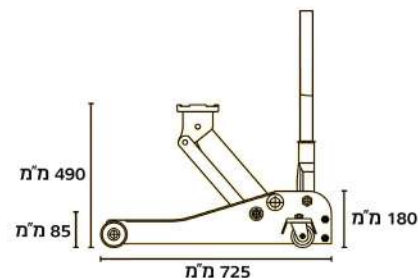

מגבהים וציוד הידראולי

13

מגבהים לפרטיות ומסחריות 150

ג'ק עגלה לרכב משא 151

ג'ק בקבוק, תומכים וג'ק גלגלים 152

 תוצרת סין

Fenghua LYS3

מגבה (ג'ק) עגלה 2 טון עם רגלית
 טווח עבודה: 125-480 מ"מ
 משקל עצמי: 41 ק"ג

 תוצרת הולנד

Y420210

מגבה (ג'ק) עגלה
 עומס: 2,000 ק"ג
 מונון: 490 מ"מ
 גובה מינימאלי: 85 מ"מ
 אורך: 725 מ"מ, רוחב: 370 מ"מ, גובה: 1,050 מ"מ
 גובה הידית מהרצפה: 1,050 מ"מ
 משקל נטו: 36.5 ק"ג

תוצרת איטליה

Cattini
OLEOPNEUMATICA

Cattini YAK215N

ג'ק עגלה דו-בוכנתי 20/40 טון
פרופיל צר
גובה סגור: 150 מ"מ
מהלך בוכנה: 150 מ"מ
משקל עצמי: 39 ק"ג
לחץ עבודה: 8-12 באר

תוצרת איטליה

Cattini
OLEOPNEUMATICA

Cattini YAK215L

ג'ק עגלה דו-בוכנתי 20/40 טון
גובה סגור: 150 מ"מ
מהלך בוכנה: 150 מ"מ
משקל עצמי: 39 ק"ג
לחץ עבודה: 8-12 באר

TUV, GS, CE - תואם סטנדרטי איכות בינלאומי - מארח פלסטיק קשיח

דגם	טון	הספק מירבי	טווח הרמה	משקל עצמי
T90204S	2 טון	2 טון	181-358 מ"מ	2.9 ק"ג
T90304S	3 טון	3 טון	195-398 מ"מ	3.6 ק"ג
T90504S	5 טון	5 טון	220-447 מ"מ	4.8 ק"ג