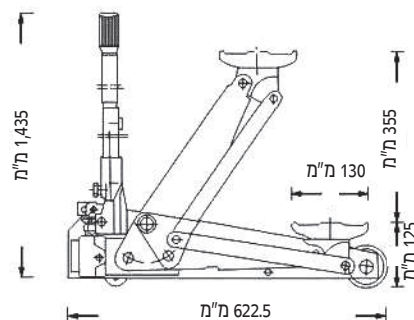

מגבהים וציוד הידראולי

13

מגבהים לפרטיות ומסחריות 150

ג'ק עגלה לרכב משא 151

ג'ק בקבוק, תומכים וג'ק גלגלים 152

 תוצרת סין

Fenghua LYS3

מגבה (ג'ק) עגלה 2 טון עם רגלית
 טווח עבודה: 125-480 מ"מ
 משקל עצמי: 41 ק"ג

 תוצרת הולנד

Y420210

מגבה (ג'ק) עגלה
 עומס: 2,000 ק"ג
 מונון: 490 מ"מ
 גובה מינימאלי: 85 מ"מ
 אורך: 725 מ"מ, רוחב: 370 מ"מ, גובה: 1,050 מ"מ
 גובה הידית מהרצפה: 1,050 מ"מ
 משקל נטו: 36.5 ק"ג

תוצרת איטליה

Cattini
OLEOPNEUMATICA

Cattini YAK215N

ג'ק עגלה דו-בוכנתי 20/40 טון
פרופיל צר
גובה סגור: 150 מ"מ
מהלך בוכנה: 150 מ"מ
משקל עצמי: 39 ק"ג
לחץ עבודה: 8-12 באר

תוצרת איטליה

Cattini
OLEOPNEUMATICA

Cattini YAK215L

ג'ק עגלה דו-בוכנתי 20/40 טון
גובה סגור: 150 מ"מ
מהלך בוכנה: 150 מ"מ
משקל עצמי: 39 ק"ג
לחץ עבודה: 8-12 באר

TUV, GS, CE - תואם סטנדרטי איכות בינלאומי - מארח פלסטיק קשיח

דגם	טון	הספק מירבי	טווח הרמה	משקל עצמי
T90204S	2 טון	2 טון	181-358 מ"מ	2.9 ק"ג
T90304S	3 טון	3 טון	195-398 מ"מ	3.6 ק"ג
T90504S	5 טון	5 טון	220-447 מ"מ	4.8 ק"ג