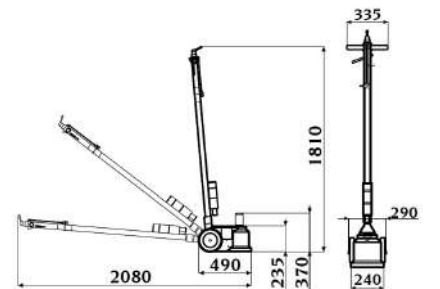

 תוצרת הולנד

Y420210

מגבה (ג'ק) עגלה
 עומס: 2,000 ק"ג
 מונון: 490 מ"מ
 גובה מינימאלי: 85 מ"מ
 אורך: 725 מ"מ, רוחב: 370 מ"מ, גובה: 1,050 מ"מ
 גובה הידית מהרצפה: 1,050 מ"מ
 משקל נטו: 36.5 ק"ג

תוצרת איטליה

Cattini
OLEOPNEUMATICA

תוצרת סין

Fenghua

Fenghua QYQ 22

ג'ק עגלה אוויר הידרו-פניאומטי 22 טון
כולל שלושה מתאמים
גובה במצב סגור - 210 מ"מ
מהלך בוכנה - 115 מ"מ
אורך ידית - 1,084 מ"מ

תוצרת איטליה

CORGI

Corgi CA440

ג'ק עגלה 40 טון
גובה סגור: 235 מ"מ
גובה הרמה מירבי: 370 מ"מ
מהלך בוכנה: 135 מ"מ
משקל עצמי: 61 ק"ג
לחץ עבודה: 8-10 באר
כולל 3 הגבהות

תוצרת סין

מגבה (ג'ק) בקבוק שמן Fenghua Nanfang

דגם	טון	הספק מירבי	טווח הרמה	משקל עצמי
QYL10	10 טון	10 טון	230-380 מ"מ	6.6 ק"ג
QYL20	20 טון	20 טון	245-390 מ"מ	11 ק"ג

תוצרת סין

מגבה (ג'ק) בקבוק Changshu Tongrun

TUV, GS, CE - תואם סטנדרטי איכות בינלאומי - מארח פלסטיק קשיח

דגם	טון	הספק מירבי	טווח הרמה	משקל עצמי
T90204S	2 טון	2 טון	181-358 מ"מ	2.9 ק"ג
T90304S	3 טון	3 טון	195-398 מ"מ	3.6 ק"ג
T90504S	5 טון	5 טון	220-447 מ"מ	4.8 ק"ג