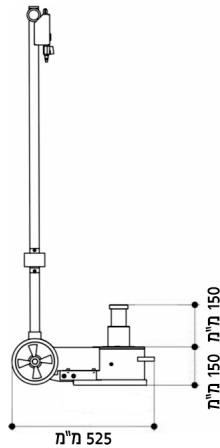

 תוצרת הולנד

Y420210

מגבה (ג'ק) עגלה
 עומס: 2,000 ק"ג
 מונון: 490 מ"מ
 גובה מינימאלי: 85 מ"מ
 אורך: 725 מ"מ, רוחב: 370 מ"מ, גובה: 1,050 מ"מ
 גובה הידית מהרצפה: 1,050 מ"מ
 משקל נטו: 36.5 ק"ג

תוצרת איטליה

Cattini
OLEOPNEUMATICA

Cattini YAK215N

ג'ק עגלה דו-בוכנתי 20/40 טון
פרופיל צר
גובה סגור: 150 מ"מ
מהלך בוכנה: 150 מ"מ
משקל עצמי: 39 ק"ג
לחץ עבודה: 8-12 באר

תוצרת איטליה

Cattini
OLEOPNEUMATICA

Cattini YAK215L

ג'ק עגלה דו-בוכנתי 20/40 טון
גובה סגור: 150 מ"מ
מהלך בוכנה: 150 מ"מ
משקל עצמי: 39 ק"ג
לחץ עבודה: 8-12 באר